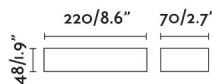

## Caractéristiques générales

Fixation	Mur
Genre	I
IP	65
Tension	220V-240V
Hertz	50/60Hz
Puissance	8W