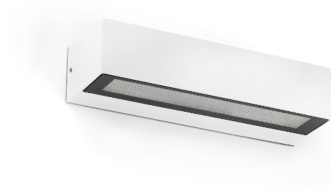

LAKO est une lampe applique pour éclairage extérieur en aluminium injecté avec diffuseur en verre. Cette applique blanche avec technologie LED a un IP65, c'est un indice de protection élevé contre la pluie et les corps solides. La lumière est projetée à 90° sur un seul côté.

## Caractéristiques générales

Fixation	Mur
Genre	I
IP	65
Tension	220V-240V
Hertz	50/60Hz
Puissance	8W

## Matériel

Corps/Structure	Aluminium
Diffuseur	Verre

## Finitions

Corps/Structure	Blanc Mat
Diffuseur	Prisme