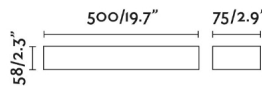

DORO est une lampe applique pour éclairage extérieur en aluminium injecté avec diffuseur en verre. Cette applique gris foncé avec technologie LED a un IP65, c'est un indice de protection élevé contre la pluie et les corps solides. La lumière est projetée des deux côtés. Version 28W.

Caractéristiques générales

Fixation	Mur
Genre	I
IP	65
Tension	220V-240V
Hertz	50/60Hz
Puissance	28W

Matériel

Corps/Structure	Aluminium
Diffuseur	Verre

Finitions

Corps/Structure	Gris Foncé
Diffuseur	Prisme

Caractéristiques de l'éclairage