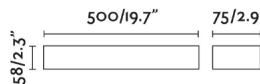

## Caractéristiques générales

Fixation	Mur
Genre	I
IP	65
Tension	220V-240V
Hertz	50/60Hz
Puissance	28W