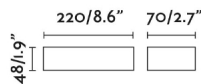

Características generales

Fijación	Pared
Clase	I
IP	65
Voltaje	220V-240V
Hercios	50/60Hz
Potencia	2x6.5W

Material

Cuerpo/Estructura	Aluminio
Difusor	Cristal

Acabados

Cuerpo/Estructura	Blanco Mate
Difusor	Prismático