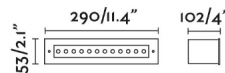

FALLS es un empotrable orientable con difusor transparente perfecto para realizar todo tipo de proyectos. Cuenta con IP65 que le otorga una alta protección contra la lluvia y los cuerpos sólidos.

Características generales

Fijación	Suelo
Clase	III
IP	67
Voltaje	24V DC
Caja de empotrar	Si
Medidas caja de empotrar	310x52x100mm
Potencia	8W
IK	09
Medida de corte	310x52mm

Material

Cuerpo/Estructura	Acero inoxidable 316L
Difusor	Cristal

Acabados

Cuerpo/Estructura	Inoxidable Satinado
Difusor	Transparente

Características lumínicas

Fuente de luz incluida	Si
Temperatura	3000K
MacAdam Steps	3 SDCM
LM	672lm
CRI	>=90
Grados de apertura de la luz	25°
Peso que soporta	1000Kg
Clasificación energética	G

Equipo eléctrico

Necesita Driver	Si
Driver incluido	No
Información driver máximo	24V CV

Descarga de archivos

Documentos generales	Descargar >
2D / 3D	Descargar >
	Descargar >
BIM	Descargar >