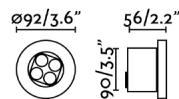

Características generales

Fijación	Suelo
Clase	III
IP	67
Voltaje	24V DC
Caja de empotrar	No
Medidas caja de empotrar	175x195x127mm
Potencia	8W
IK	09
Medida de corte	ø82mm

Material

Cuerpo/Estructura	Aluminio
Difusor	Cristal