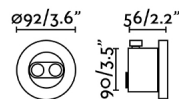

### Características generales

Fijación	Suelo
Clase	III
IP	67
Voltaje	24V DC
Orientación vertical arriba	↻ 30
Orientación vertical abajo	↻ 30
Caja de empotrar	No
Medidas caja de empotrar	175x195x127mm
Potencia	4W
IK	08
Medida de corte	ø82mm