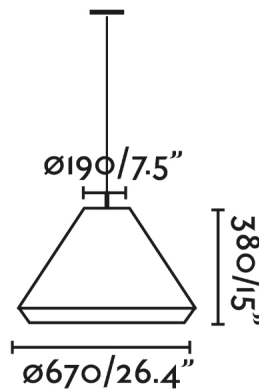

SAIGON es un set de lámparas de diseño de Nahtrang para la iluminación exterior. Se caracteriza por la simplicidad y las formas puras. Esta es la lámpara colgante con pantalla T70 hole cap marrón. La pantalla está fabricada en textilene, un material de mucha calidad, que resiste muy bien los cambios de temperatura.

Características generales

Fijación	Techo
Clase	II
IP	65
Voltaje	100V-240V
Hercios	50/60Hz
Metros de cable	3000mm
Potencia	15W

Material

Cuerpo/Estructura	Aluminio
Difusor	PEMD
Pantalla	Textilene

Acabados

Cuerpo/Estructura	Gris Oscuro
Difusor	Opal
Pantalla	Marrón