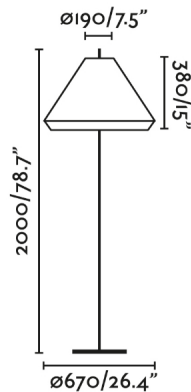

### Características generales

Fijación	Suelo
Clase	II
IP	65/44
Voltaje	100V-240V
Hercios	50/60Hz
Metros de cable	2000mm
Potencia	15W