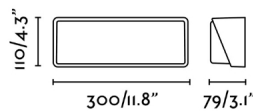

### Características generales

Fijación	Pared
Clase	I
IP	65
Voltaje	220V-240V
Hercios	50/60Hz
Potencia	20W