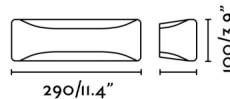

VIEW es un aplique de diseño de Estudi Ribaudí con formas futuristas. Fabricado en policarbonato y ABS, combina a la perfección innovación y realidad. Este aplique con haz de luz en la parte inferior y superior es perfecto para una iluminación decorativa en jardines y terrazas .