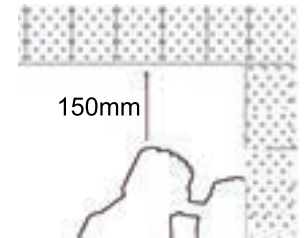

MINI PROJECT

TECHNICAL FEATURES

1 x GU10 max.8W LED no incl.

IP65

100-240
V~

50/60
Hz

CE

EAC