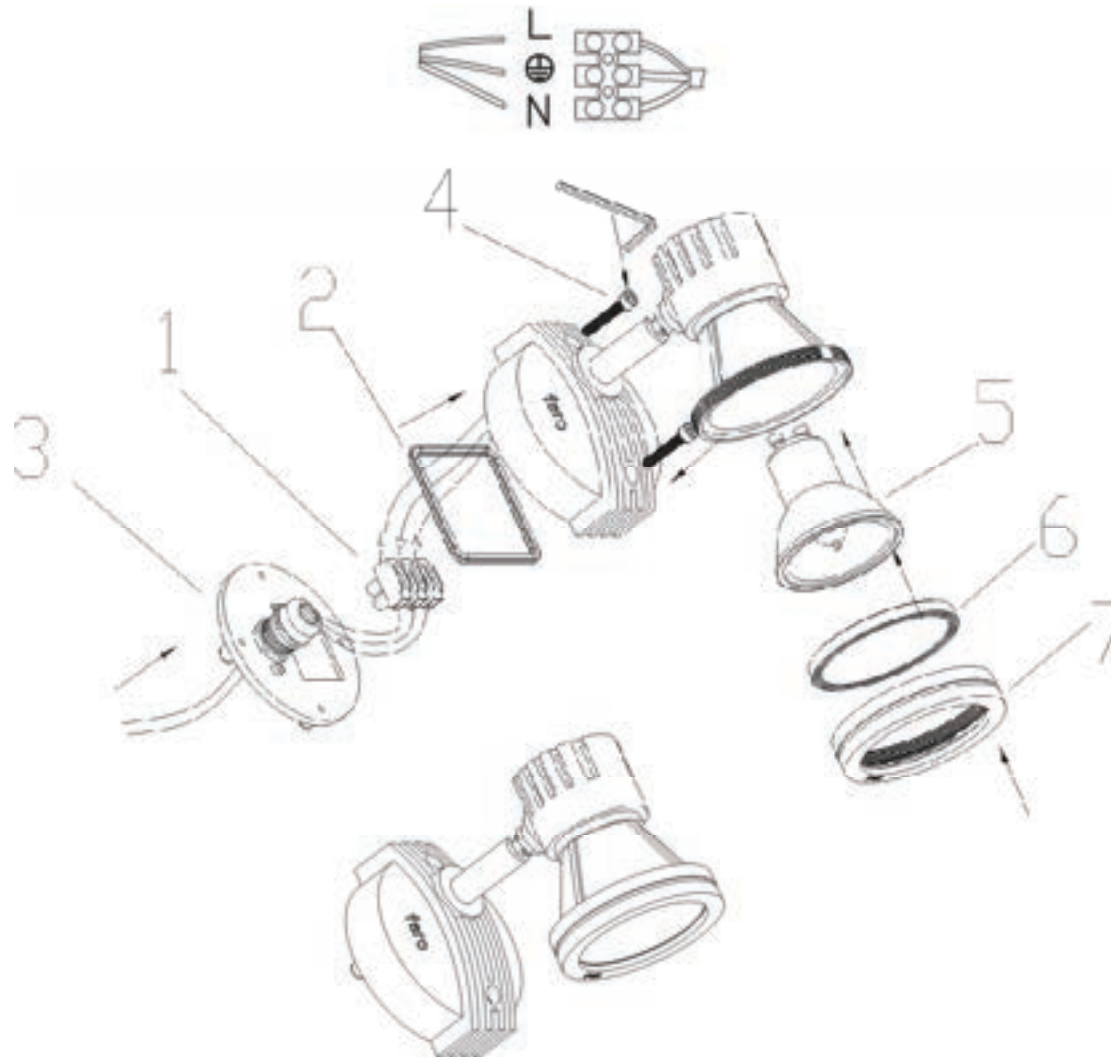

MINI PROJECT

TECHNICAL FEATURES

1 x GU10 max.8W LED no incl.

IP65

100-240
V~

50/60
Hz

CE

EAC