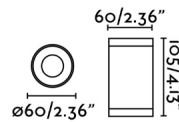

Plafonnier blanc pour éclairage extérieur en aluminium avec diffuseur en verre transparent. Ce plafonnier est idéal pour l'éclairage des terrasses et des porches .

Caractéristiques générales

| | |
|-----------|-----------|
| Fixation | Plafond |
| Genre | I |
| IP | 44 |
| Tension | 100V-240V |
| Hertz | 50/60Hz |
| Puissance | 8W |