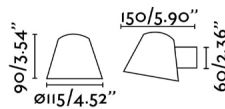

Caractéristiques générales

Fixation	Mur
Genre	I
IP	44
Tension	100V-240V
Hertz	50/60Hz
Puissance	8W

Matériel

Corps/Structure	Aluminium
Diffuseur	Verre

Finitions

Corps/Structure	Gris Foncé
Diffuseur	Transparent