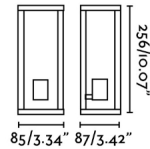

Caractéristiques générales

Fixation	Mur
Genre	I
IP	65
Tension	100V-240V
Hertz	50/60Hz
Puissance	15W

Matériel

Corps/Structure	Aluminium
Diffuseur	Verre

Finitions

Corps/Structure	Gris Foncé
Diffuseur	Transparent

Caractéristiques de l'éclairage

Source lumineuse incluse	Non
Orientation de la lumière	Lumière ambiante
Porte-lampe incluido	Oui

Équipement électrique

Besoin d'un conducteur	Non

Téléchargement de fichiers

Documents généraux	Télécharger >