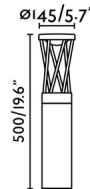

### Características generales

Fijación	Suelo
Clase	I
IP	65
Voltaje	100V-240V
Hercios	50/60Hz
Potencia	10W