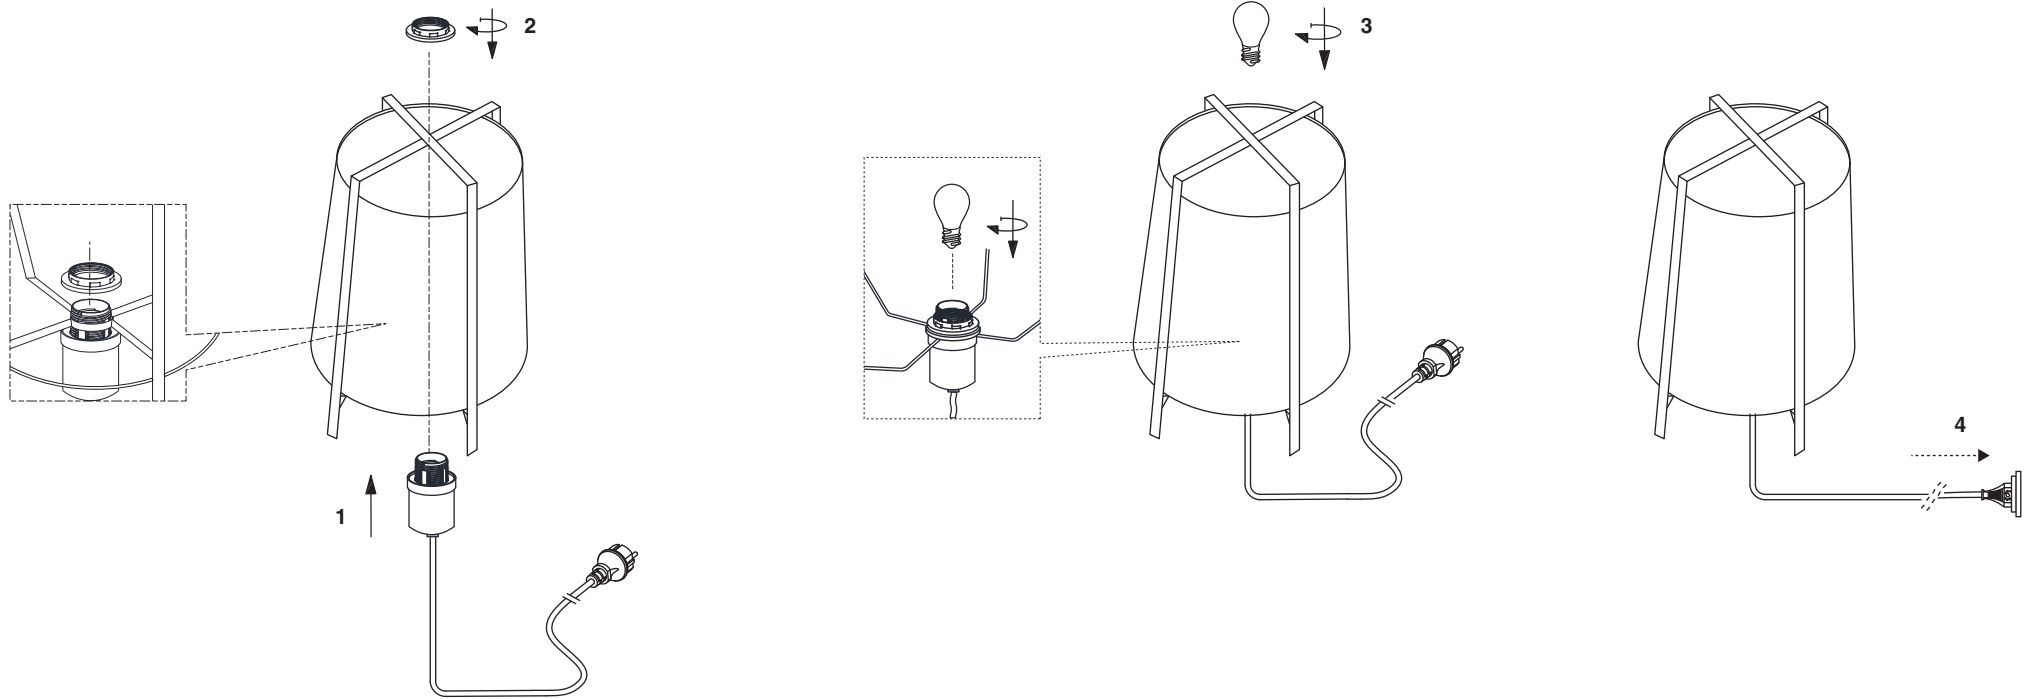

AKANE
OUTDOOR

TECHNICAL FEATURES

1 x Glass E27 (A60, ST64, G95 or G125) max 15W LED NO INCL

This luminaire can only use lamps bulbs suitable for contact with water and use in humid conditions.

En esta luminaria sólo se pueden incluir lámparas aptas para el contacto con el agua y utilización en condiciones de humedad