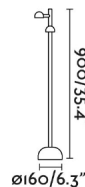

BROT es una divertida colección de diseño para la iluminación exterior creada por Yembara Studio. De luz cálida, su diseño es minimalista y muy moderno. Esta baliza cuenta con un cable de 1.8metros por lo que podrás colocarla dónde quieras.

Características generales

Fijación	Suelo
Clase	I
IP	65
Voltaje	100V-240V
Hercios	50/60Hz
Metros de cable	1800mm
Potencia	10W

Material

Cuerpo/Estructura	Aluminio
Difusor	Cristal

Acabados

Cuerpo/Estructura	Negro
Difusor	Opal