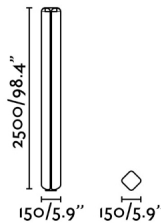

Caratteristiche generali

Fissare	Terra
Classe	I
IP	65
Voltaggio	100V-240V
Hertz	50/60Hz
Potenza	30W

Materiale

Corpo/Struttura	Alluminio
Diffusore	PC

Finiture

Corpo/Struttura	Grigio Scuro
Diffusore	Opale

Caratteristiche dell'illuminazione