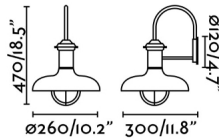

Lampada da parete classica da esterno fabbricata in metallo e diffusore di vetro con bolle.

Caratteristiche generali

Fissare	Parete
Classe	I
IP	33
Voltaggio	100V-240V
Hertz	50/60Hz
Potenza	15W
IK	06

Materiale