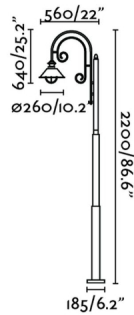

## Caractéristiques générales

Fixation	Sol
Genre	I
IP	33
Tension	100V-240V
Hertz	50/60Hz
Puissance	15W

## Matériel

Corps/Structure	Acier
Diffuseur	Verre