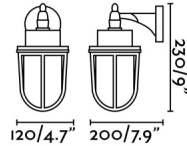

Applique di stile classico per illuminazione esterna fabbricato in ottone. Questa lampada da parete è ideale per l'illuminazione in giardini e terrazze. Grazie ai suoi materiali principali, l'ottone, è adatto anche per essere collocato in zone nelle quali le condizioni ambientali richiedono di un materiale di grande resistenza. Inoltre, questa illuminazione conta nell'IP44. Made in Europe .

Caratteristiche generali

Fissare	Parete
Classe	I
IP	44
Voltaggio	100V-240V
Hertz	50/60Hz
Potenza	15W

Materiale

Corpo/Struttura	Ottone
Diffusore	Vetro

Finiture

Corpo/Struttura	Ottone
Diffusore	Trasparente

Caratteristiche dell'illuminazione