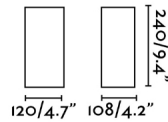

BRUC es un aplique LED de estilo moderno para iluminación exterior. Tiene forma cilíndrica y un haz de luz en la parte superior e inferior. Proyecta una luz cálida y agradable .

Características generales

Fijación	Pared
Clase	I
IP	54
Voltaje	100V-240V
Hercios	50/60Hz
Potencia	13W
IK	06

Material

Cuerpo/Estructura	Aluminio
Difusor	Cristal

Acabados

Cuerpo/Estructura	Gris Oscuro
Difusor	Opal

Características lumínicas

Fuente de luz incluida	Si
Temperatura	3000K
MacAdam Steps	4 SDCM
LM	830lm
CRI	>80
Vida util LED	LM80
Orientación de la luz	Indirecta
Clasificación energética	E

Equipo eléctrico

Necesita Driver	Si
Driver incluido	Si

Descarga de archivos

Documentos generales	Descargar >
Imágenes	Descargar >