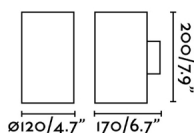

Lampe applique d'extérieur avec un style moderne et minimaliste. Ce luminaire extérieur a un IP54, c'est un indice de protection élevé contre la pluie.

Caractéristiques générales

Fixation	Mur
Genre	I
IP	54
Tension	100V-240V
Hertz	50/60Hz
Puissance	12W

Matériel

Corps/Structure	Aluminium
Diffuseur	PMMA

Finitions

Corps/Structure	Gris Foncé
Diffuseur	Opal

Caractéristiques de l'éclairage

Source lumineuse incluse	Oui
Temperature	3000K
	
LM	950lm
CRI	>80
Orientation de la lumière	Lumière ambiante
Classification énergétique	E