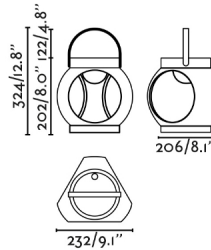

Características generales

Fijación	Sobre mesa
Clase	III
IP	67
Voltaje	100V-240V
Hercios	50/60Hz
Tipo de interruptor	Táctil
Tipo de carga	5V CARGA RÁPIDA / 5V
Batería incluida	Sí6h
Potencia	3W

Material

Cuerpo/Estructura	Polystone
Difusor	PC