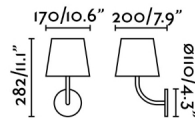

TOC est une applique pour éclairer les jardins et les terrasses. Elle a un style classique mais rénové. Ce luminaire extérieur a un IP65.

Caractéristiques générales

Fixation	Mur
Genre	I
IP	65
Tension	220V-240V
Hertz	50/60Hz
Puissance	8W

Matériel

Corps/Structure	Aluminium
Diffuseur	PC

Finitions

Corps/Structure	Blanc Mat
Diffuseur	Opal

Caractéristiques de l'éclairage

Source lumineuse incluse	Oui
Temperature	3000K
LM	600lm
CRI	>80
Orientation de la lumière	Lumière ambiante
Classification énergétique	D