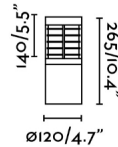

Características generales

Fijación	Suelo, Sobremuro
Clase	I
IP	54
Voltaje	100V-240V
Hercios	50/60Hz
Potencia	15W
IK	05

Material

Cuerpo/Estructura	Aluminio
Difusor	PC

Acabados

Cuerpo/Estructura	Gris Oscuro
Difusor	Opal