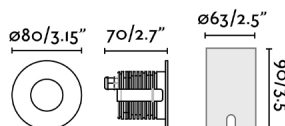

Caractéristiques générales

Fixation	Sol
Genre	III
IP	67
Boîte d'encastrement	Oui
Dimensions boîte d'encastrement	ø60mm
Puissance	7W
IK	08
Taille de la coupe	ø60mm

Matériel

Corps/Structure	Acier inoxydable 316L+Aluminium
Diffuseur	Verre