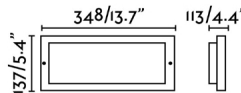

Applique classique pour terrasse et jardin en fonte d'aluminium et diffuseur en polycarbonate opalin.

Caractéristiques générales

Fixation	Mur
Genre	I
IP	44
Tension	100V-240V
Hertz	50/60Hz
Puissance	15W

Matériel