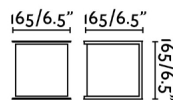

Applique classique pour terrasse et jardin en fonte d'aluminium et diffuseur en PVC opalin.

Caractéristiques générales

Fixation	Mur
Genre	I
IP	44
Tension	100V-240V
Hertz	50/60Hz
Puissance	15W

Matériel

Corps/Structure	Aluminium
Diffuseur	PC