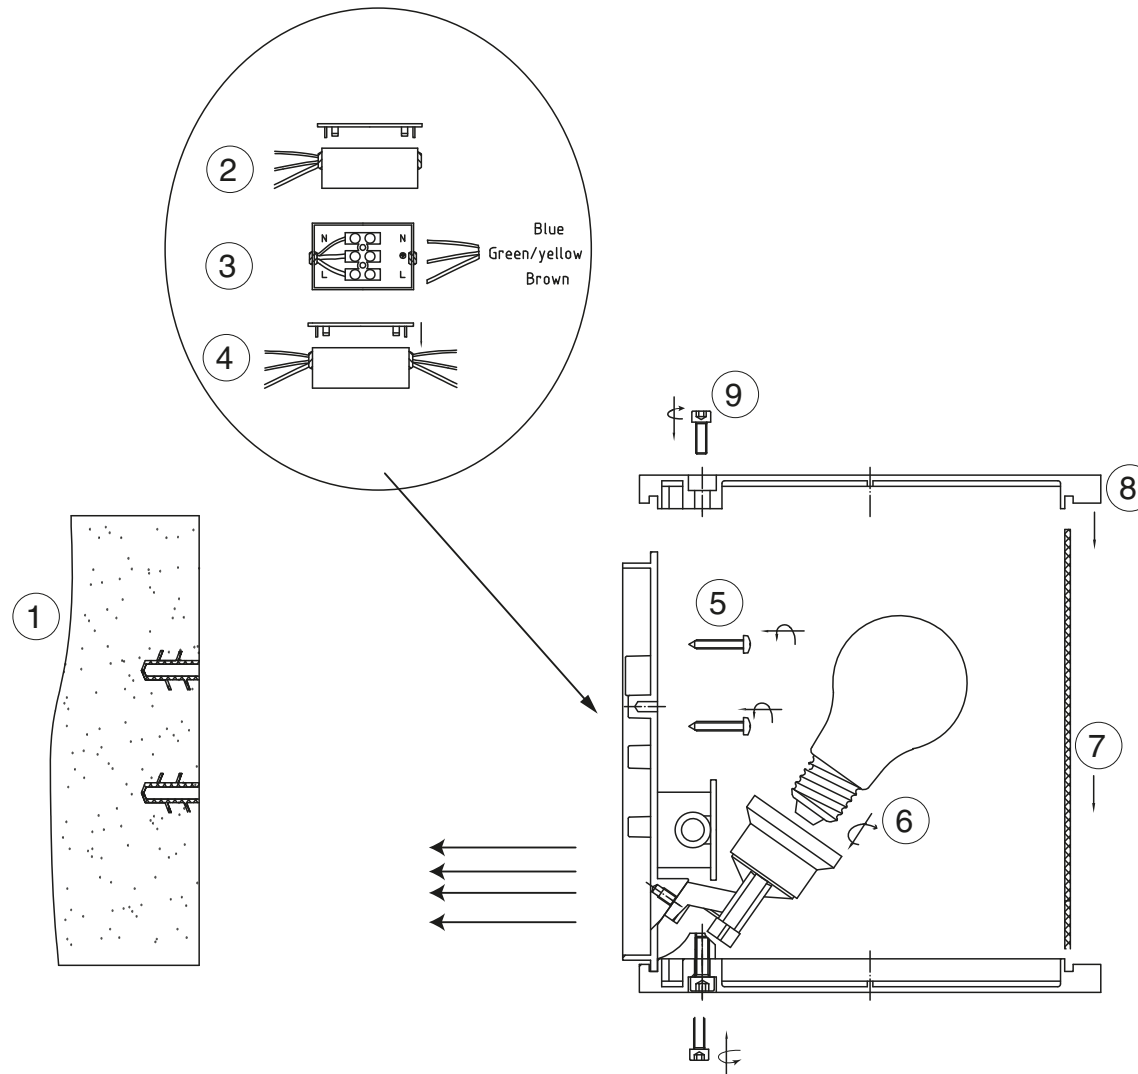

**F A R O**  
BARCELONA

**KUBICK**

**TECHNICAL FEATURES**

1 x E27 max. 15W LED no incl.