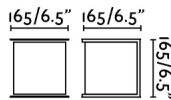

### Caractéristiques générales

Fixation	Mur
Genre	I
IP	44
Tension	100V-240V
Hertz	50/60Hz
Puissance	15W