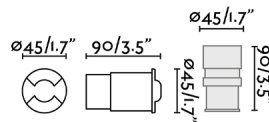

Características generales

Fijación	Pared, Suelo
Clase	III
IP	67
Voltaje	24V DC
Hercios	50/60Hz
Caja de empotrar	Si
Medidas caja de empotrar	ø40mm
Potencia	3W
IK	08
Medida de corte	ø40mm

Material

Cuerpo/Estructura	Acero inoxidable 316L
Difusor	Cristal

Acabados

Cuerpo/Estructura	Inoxidable Satinado
Difusor	Opal

Características lumínicas

Fuente de luz incluida	Si
Temperatura	3000K
	
MacAdam Steps	>5 SDCM
LM	120lm
CRI	>80
Vida util LED	LM80
Grados de apertura de la luz	120°
Peso que soporta	1000Kg
Orientación de la luz	Acento
Clasificación energética	G