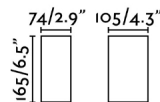

### Caractéristiques générales

Fixation	Mur
Genre	I
IP	65
Tension	220V-240V
Hertz	50/60Hz
Puissance	6W