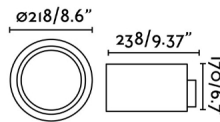

Aplique de tamaño medio para iluminar el jardín. Su forma circular y su amplio difusor dan una luz diáfana y agradable para el exterior. Su fuente lumínica es LED 36W luz cálida integrada.

Características generales

Fijación	Pared
Clase	I
IP	65
Voltaje	220V-240V
Hercios	50Hz
Potencia	30W

Material

Cuerpo/Estructura	Aluminio
Difusor	Cristal

Acabados

Cuerpo/Estructura	Gris Oscuro
Difusor	Opal

Características lumínicas

Fuente de luz incluida	Si
Temperatura	3000K
LM	1200lm
CRI	>80
Orientación de la luz	Indirecta
Clasificación energética	G