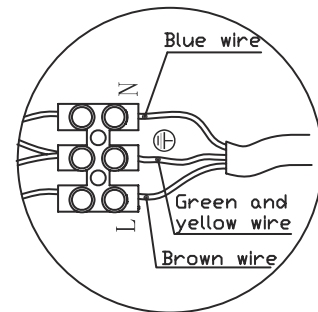

1、

2、

O-Ring must be under washer,
No reverse position

3、

4、

LIGHT SOURCE - FUENTE DE LUZ

COB 8W 500LM 3000K INCL.

TECHNICAL FEATURES - CARACTERISTICAS TÉCNICAS