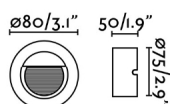

### Característiques generals

Fixació	Paret
Classe	II
IP	44
Voltatge	220V-240V
Hercios	50/60Hz
Caixa d'empotrament	Si
Mesuras caixa d'empotrament	ø76mm
Potència	1W
IK	08
Mesura de tall	ø76mm