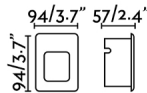

## Caractéristiques générales

Fixation	Mur
Genre	II
IP	44
Tension	220V-240V
Hertz	50/60Hz
Boîte d'encastrement	Oui
Dimensions boîte d'encastrement	92x87x80mm
Puissance	3W
Taille de la coupe	92x87mm