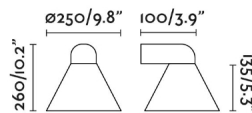

Características generales

Fijación	Pared
Clase	I
IP	65
Voltaje	100V-240V
Hercios	50/60Hz
Potencia	15W
IK	06

Material

Cuerpo/Estructura	Aluminio
Difusor	Cristal

Acabados

Cuerpo/Estructura	Gris Oscuro
Difusor	Opal