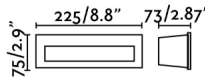

Características generales

Fijación	Pared
Clase	I
IP	65
Voltaje	100V-240V
Hercios	50/60Hz
Caja de empotrar	Si
Medidas caja de empotrar	215x65x70mm
Potencia	8W
IK	08
Medida de corte	215x65x70mm

Material

Cuerpo/Estructura	Aluminio
Difusor	PC