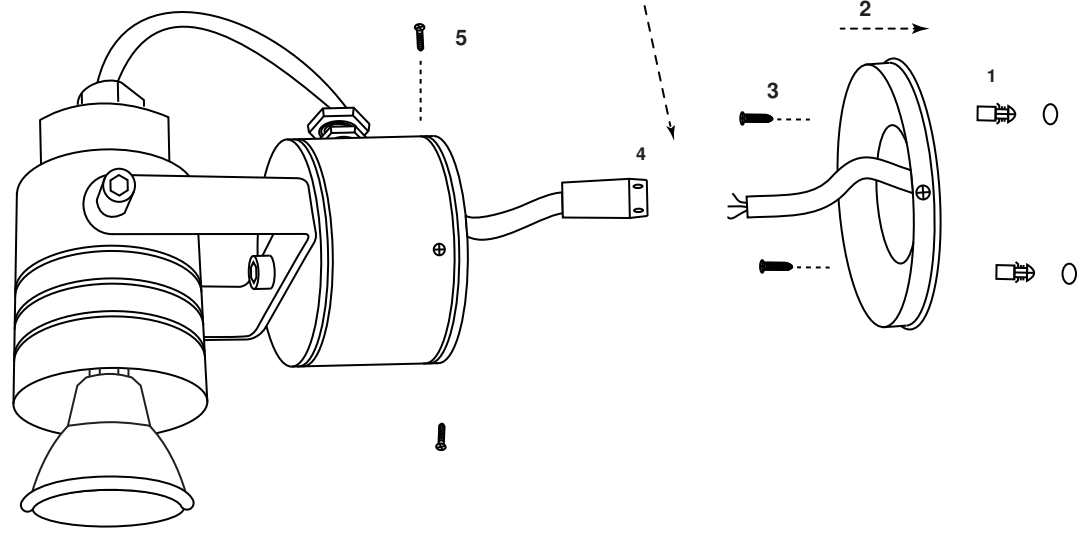

i

LIGHT SOURCE - FUENTE DE LUZ

1 x GU10 MAX. 8W LED NO INCL.

TECHNICAL FEATURES - CARACTERÍSTICAS TÉCNICAS

	0,2m		IP54		100V-240V~ 50Hz/60Hz
--	------	--	-------------	--	-------------------------