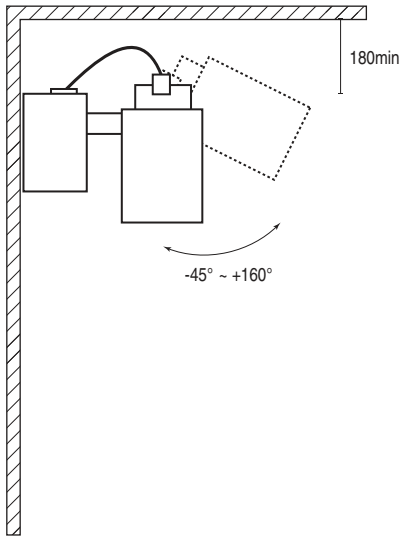

i

LIGHT SOURCE - FUENTE DE LUZ

1 x GU10 MAX. 8W LED NO INCL.

TECHNICAL FEATURES - CARACTERÍSTICAS TÉCNICAS

	0,2m		IP54		100V-240V~ 50Hz/60Hz
--	------	--	-------------	--	-------------------------