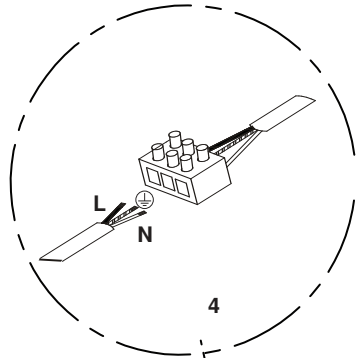

i

LIGHT SOURCE - FUENTE DE LUZ

1 x GU10 MAX. 8W LED NO INCL.

TECHNICAL FEATURES - CARACTERÍSTICAS TÉCNICAS

	0,2m		IP54		100V-240V~ 50Hz/60Hz
--	------	--	-------------	--	-------------------------