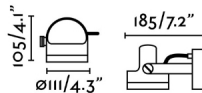

Caractéristiques générales

Fixation	Mur, Plafond
Genre	I
IP	65
Tension	220V-240V
Hertz	50/60Hz
Puissance	13W

Matériel

Corps/Structure	Aluminium
Diffuseur	Verre

Finitions

Corps/Structure	Gris Foncé
Diffuseur	Transparent