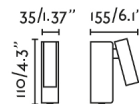

Caractéristiques générales

Fixation	Mur
Genre	II
IP	20
Tension	100V-240V
Hertz	50/60Hz
Type de commutateur	On/Off
Puissance	3W

Matériel

Corps/Structure	Acier+Aluminium
-----------------	-----------------