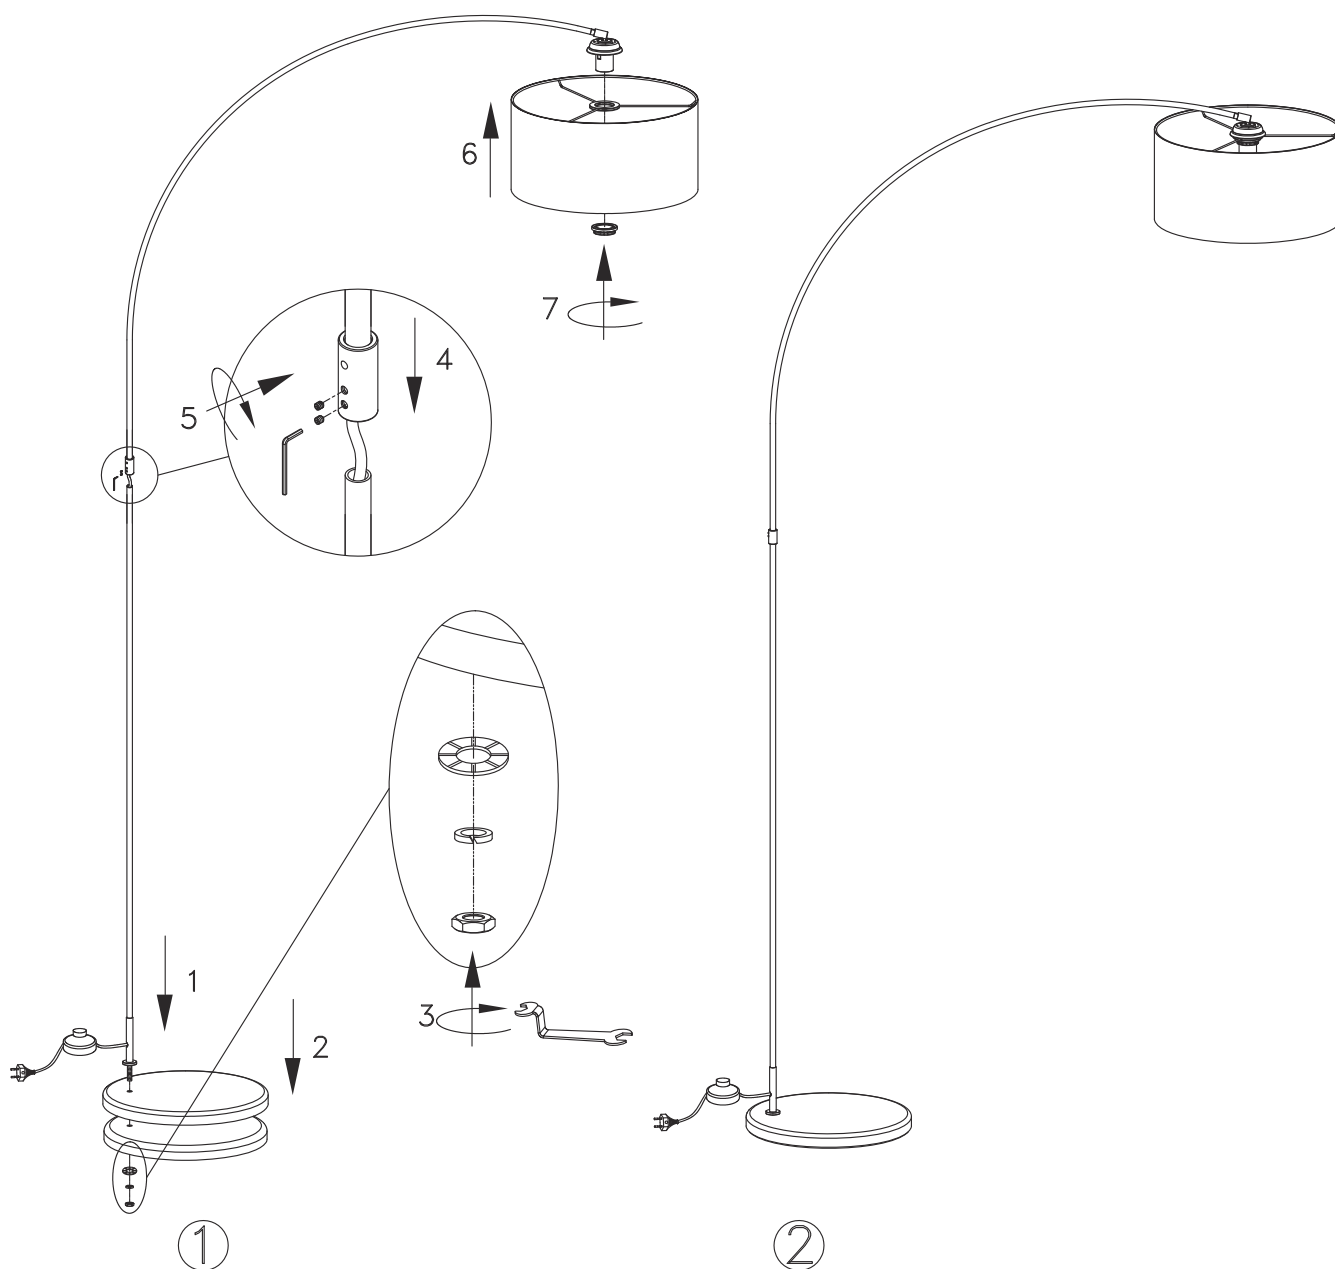

OFF

LIGHT SOURCE - FUENTE DE LUZ

1 x E27 max. 15W LED no incl.

TECHNICAL FEATURES - CARACTERISTICAS TÉCNICAS

	IP20	100V-240V ~50Hz/60Hz		
				T-y 2m