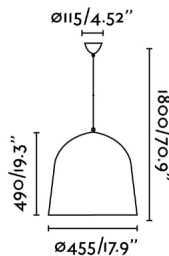

Suspension de style moderne en aluminium.

Caractéristiques générales

Fixation	Plafond
Genre	II
IP	20
Tension	100V-240V
Hertz	50/60Hz
Mètres de câble	1500mm
Tendeur inclus	Oui
Puissance	15W

Matériel

Corps/Structure	Aluminium
------------------------	-----------