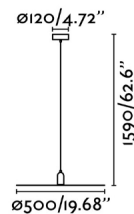

PLAT est une suspension de style minimaliste. L'ampoule est montrée dans toute sa splendeur et constitue l'élément central. Elle est disponible en trois couleurs qui se marient parfaitement avec le style scandinave .

Caractéristiques générales

Fixation	Plafond
Genre	II
IP	20
Tension	100V-240V
Hertz	50/60Hz
Mètres de câble	1500mm
Tendeur inclus	Non
Puissance	15W

Matériel

Corps/Structure	Acier
-----------------	-------