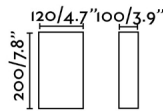

Lampe applique avec écran en toile. COTTON est idéale pour l'éclairage décoratif et fonctionnelle pour vos coins de lecture favoris.

Caractéristiques générales

Fixation	Mur
Genre	I
IP	20
Tension	100V-240V
Hertz	50/60Hz
Puissance	15W