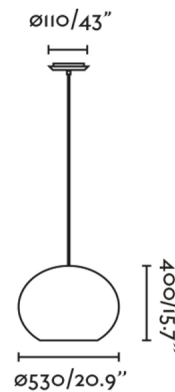

HAKA es una lámpara colgante de forma redonda de estilo mediterráneo. La luz se proyecta a través del ratán de la pantalla, creando un bonito efecto. Es ideal para dormitorios y salones. Versión de pantalla 530mm.

Características generales

Fijación	Techo
Clase	I
IP	20
Voltaje	100V-240V
Hercios	50/60Hz
Metros de cable	2000mm
Potencia	15W

Material

Cuerpo/Estructura	Acero
Pantalla	Ratán

Acabados

Cuerpo/Estructura	Negro
Pantalla	Ratán