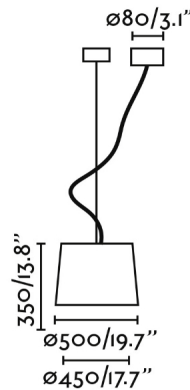

### Características generales

Fijación	Techo
Clase	II
IP	20
Voltaje	100V-240V
Hercios	50/60Hz
Metros de cable	1500mm
Tensor incluido	Si
Potencia	15W