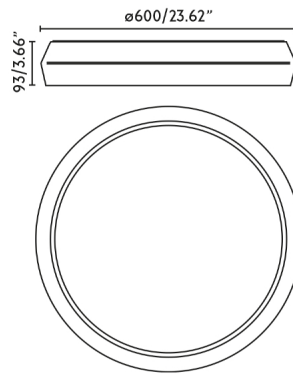

Características generales

Fijación	Techo, Pared
Clase	II
IP	20
Voltaje	220V-240V
Hercios	50/60Hz
Potencia	40W

Material

Cuerpo/Estructura	Aluminio
Difusor	PMMA

Acabados

Cuerpo/Estructura	Blanco
Difusor	Blanco Opal